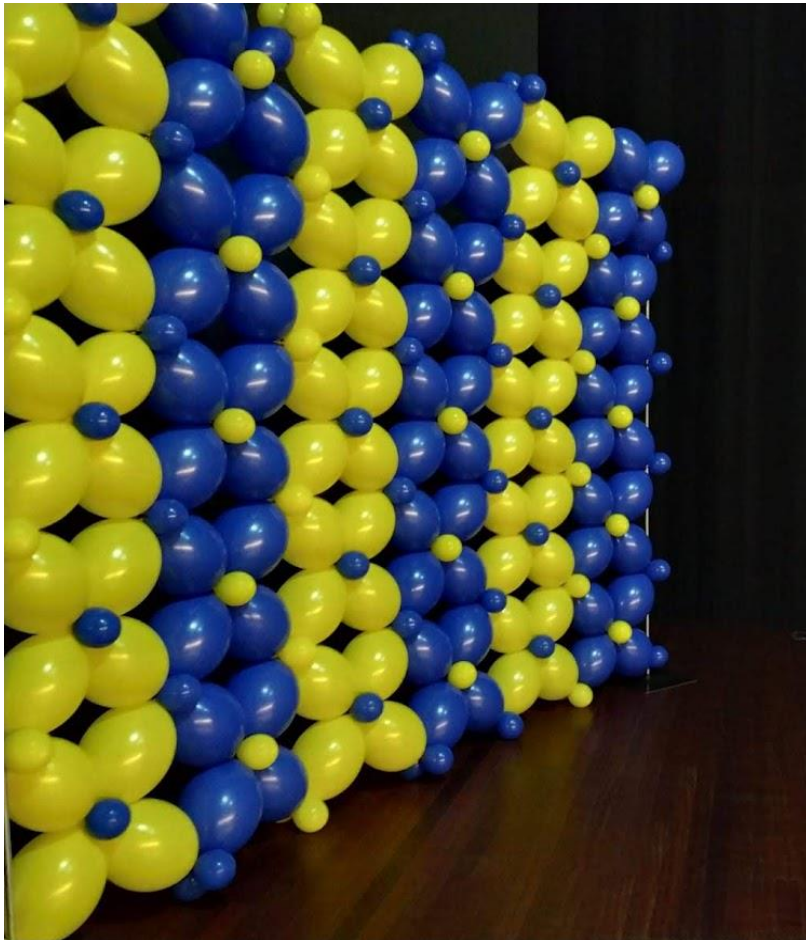

Pingas (gotas):

Globos transparentes de distintos tamaños imitando as pingas de auga, colocadas nas ventás. Acladas na parte superior e cun lastre no chan.

Serpe pequena: Unha serpe de 6 metros de longo colgada no teito do pasillo

Serpe xigante: Unha serpe de 18/20 metros de longo colgada no teito do pasillo. Con 4 nubes.

Ideas Fondos escenario:

LETRAS DE BENVIDA

Letras xigantes (2,5m de alto)

As cores se poden elixir, para integralas no evento.