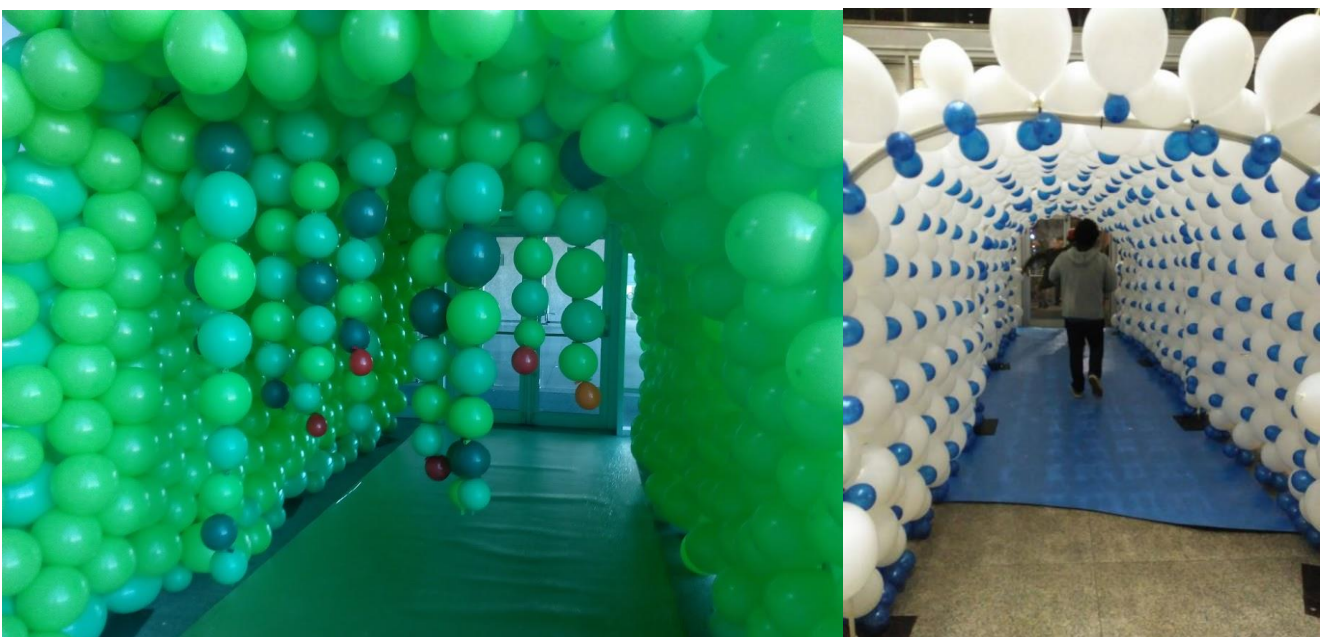

BOLAS CON LIÑAS

Bolas de neve con liñas 70cm de diámetro máis as liñas. Pendurados do teito.

ESCAPARATES

DECORACIONES BÁSICAS

GRANDES DECORACIONES

DECORACIÓN DE RÚA

FIGURAS: CENTROS DE MESA

Grilandas (as cores poden variar dependendo da temática)

Vexetación: Cadeas de globos penduradas, imitando a vexetación.

Túnel

Un túnel de globos de 4 metros de longo 2,5 de ancho e 2 de alto, de cores verde imitando a vexetación, cunha cortina de cadea de globos o final. Para que os participantes teñan a sensación de entrar nun mundo fantástico.

Pingas (gotas):

Globos transparentes de distintos tamaños imitando as pingas de auga, colocadas nas ventás. Acladas na parte superior e cun lastre no chan.

Serpe pequena: Unha serpe de 6 metros de longo colgada no teito do pasillo