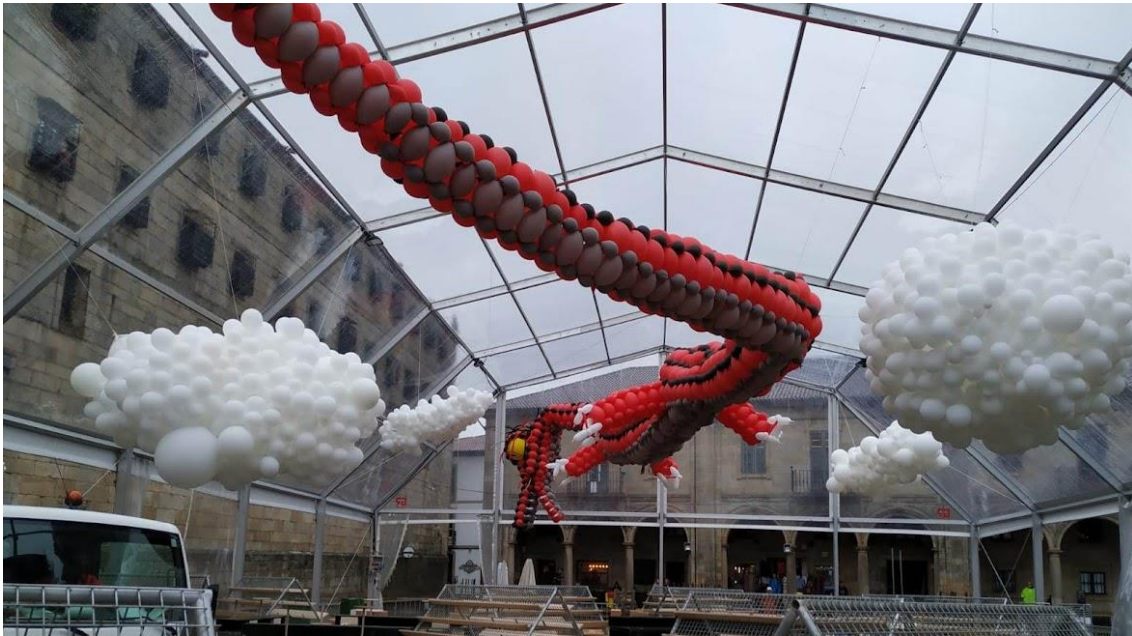

BOLAS CON LIÑAS

Bolas de neve con liñas 70cm de diámetro máis as liñas. Pendurados do teito.

ESCAPARATES

DECORACIONES BÁSICAS

GRANDES DECORACIONES

DECORACIÓN DE RÚA

FIGURAS: CENTROS DE MESA

Grilandas (as cores poden variar dependendo da temática)

Vexetación: Cadeas de globos penduradas, imitando a vexetación.

Túnel

Un túnel de globos de 4 metros de longo 2,5 de ancho e 2 de alto, de cores verde imitando a vexetación, cunha cortina de cadea de globos o final. Para que os participantes teñan a sensación de entrar nun mundo fantástico.

Pingas (gotas):

Globos transparentes de distintos tamaños imitando as pingas de auga, colocadas nas ventás. Acladas na parte superior e cun lastre no chan.

Serpe pequena: Unha serpe de 6 metros de longo colgada no teito do pasillo

Serpe xigante: Unha serpe de 18/20 metros de longo colgada no teito do pasillo. Con 4 nubes.

Ideas Fondos escenario:

LETRAS DE BENVIDA

Letras xigantes (2,5m de alto)

As cores se poden elixir, para integralas no evento.