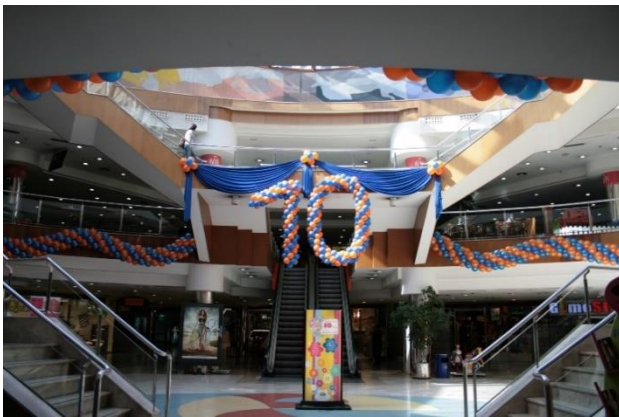

BOLAS CON LIÑAS

Bolas de neve con liñas 70cm de diámetro máis as liñas. Pendurados do teito.

ESCAPARATES

DECORACIONES BÁSICAS

GRANDES DECORACIONES

DECORACIÓN DE RÚA

FIGURAS: CENTROS DE MESA

Grilandas (as cores poden variar dependendo da temática)