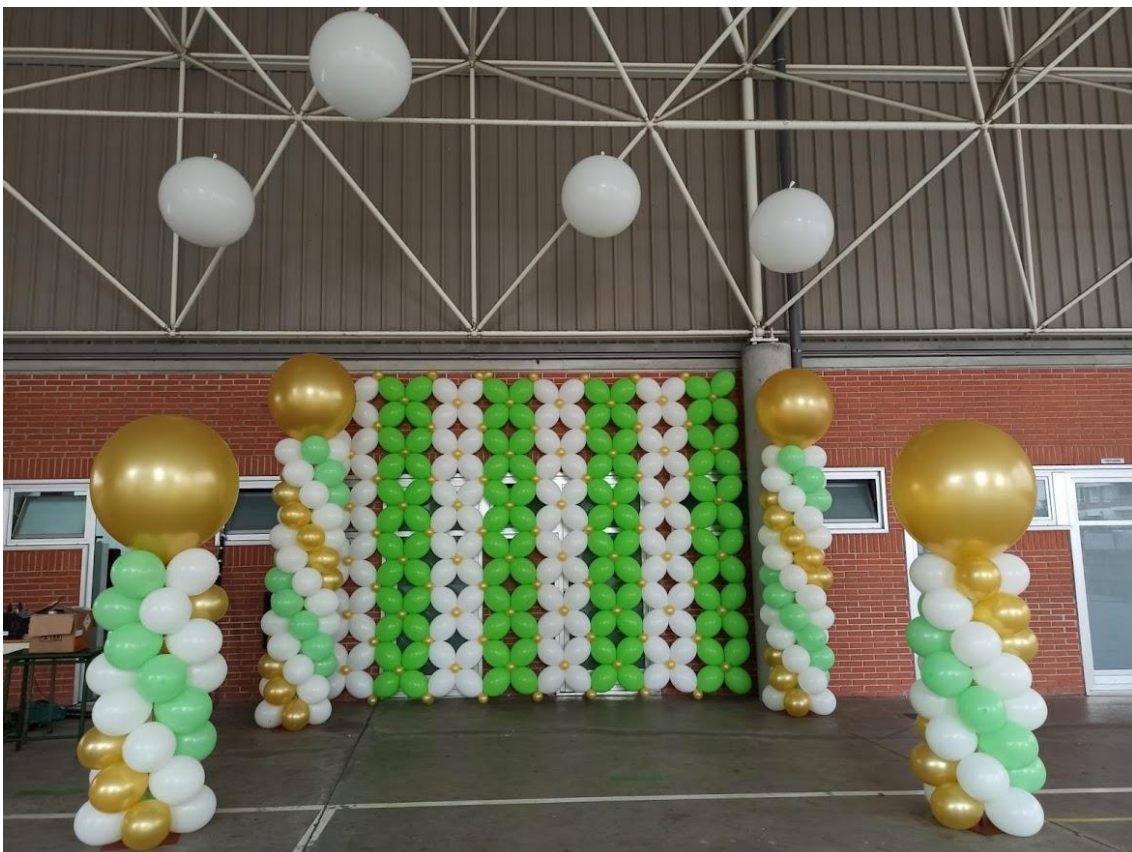

BOLAS CON LIÑAS

Bolas de neve con liñas 70cm de diámetro máis as liñas. Pendurados do teito.

ESCAPARATES

DECORACIONES BÁSICAS

GRANDES DECORACIONES

DECORACIÓN DE RÚA

FIGURAS: CENTROS DE MESA

Grilandas (as cores poden variar dependendo da temática)

Pingas (gotas):

Globos transparentes de distintos tamaños imitando as pingas de auga, colocadas nas ventás. Acladas na parte superior e cun lastre no chan.

Serpe pequena: Unha serpe de 6 metros de longo colgada no teito do pasillo

Serpe xigante: Unha serpe de 18/20 metros de longo colgada no teito do pasillo. Con 4 nubes.

Ideas Fondos escenario:

LETRAS DE BENVIDA

Letras xigantes (2,5m de alto)

As cores se poden elixir, para integralas no evento.