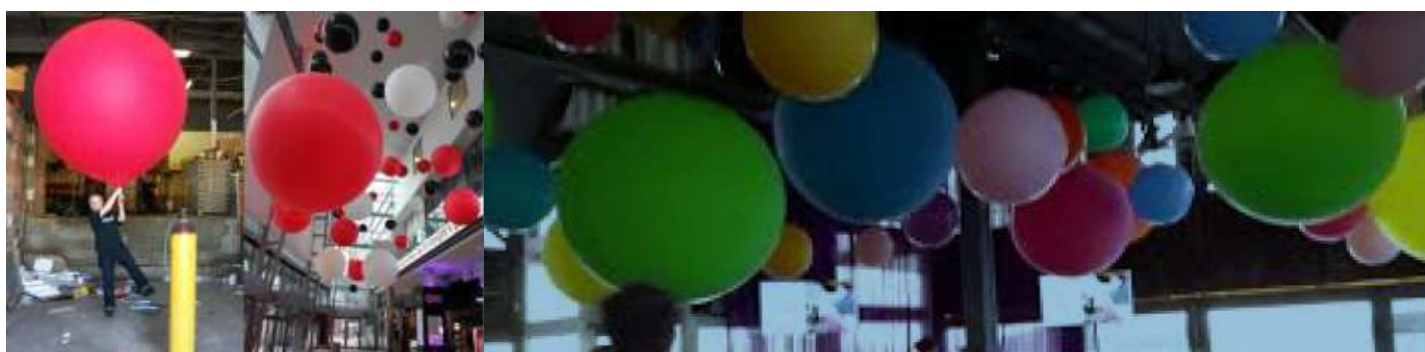

TIRAS DE GLOBOS

Liñas de 10 globos de diferentes tamaños dende 15 a 30 cm de diámetro. Pendurados no teito.

GLOBOS GRANDES / XIGANTES (GLOBOLÓNS)

Globos xigantes de 80 / 170cm aprox. de diámetro. Pendurados do teito.